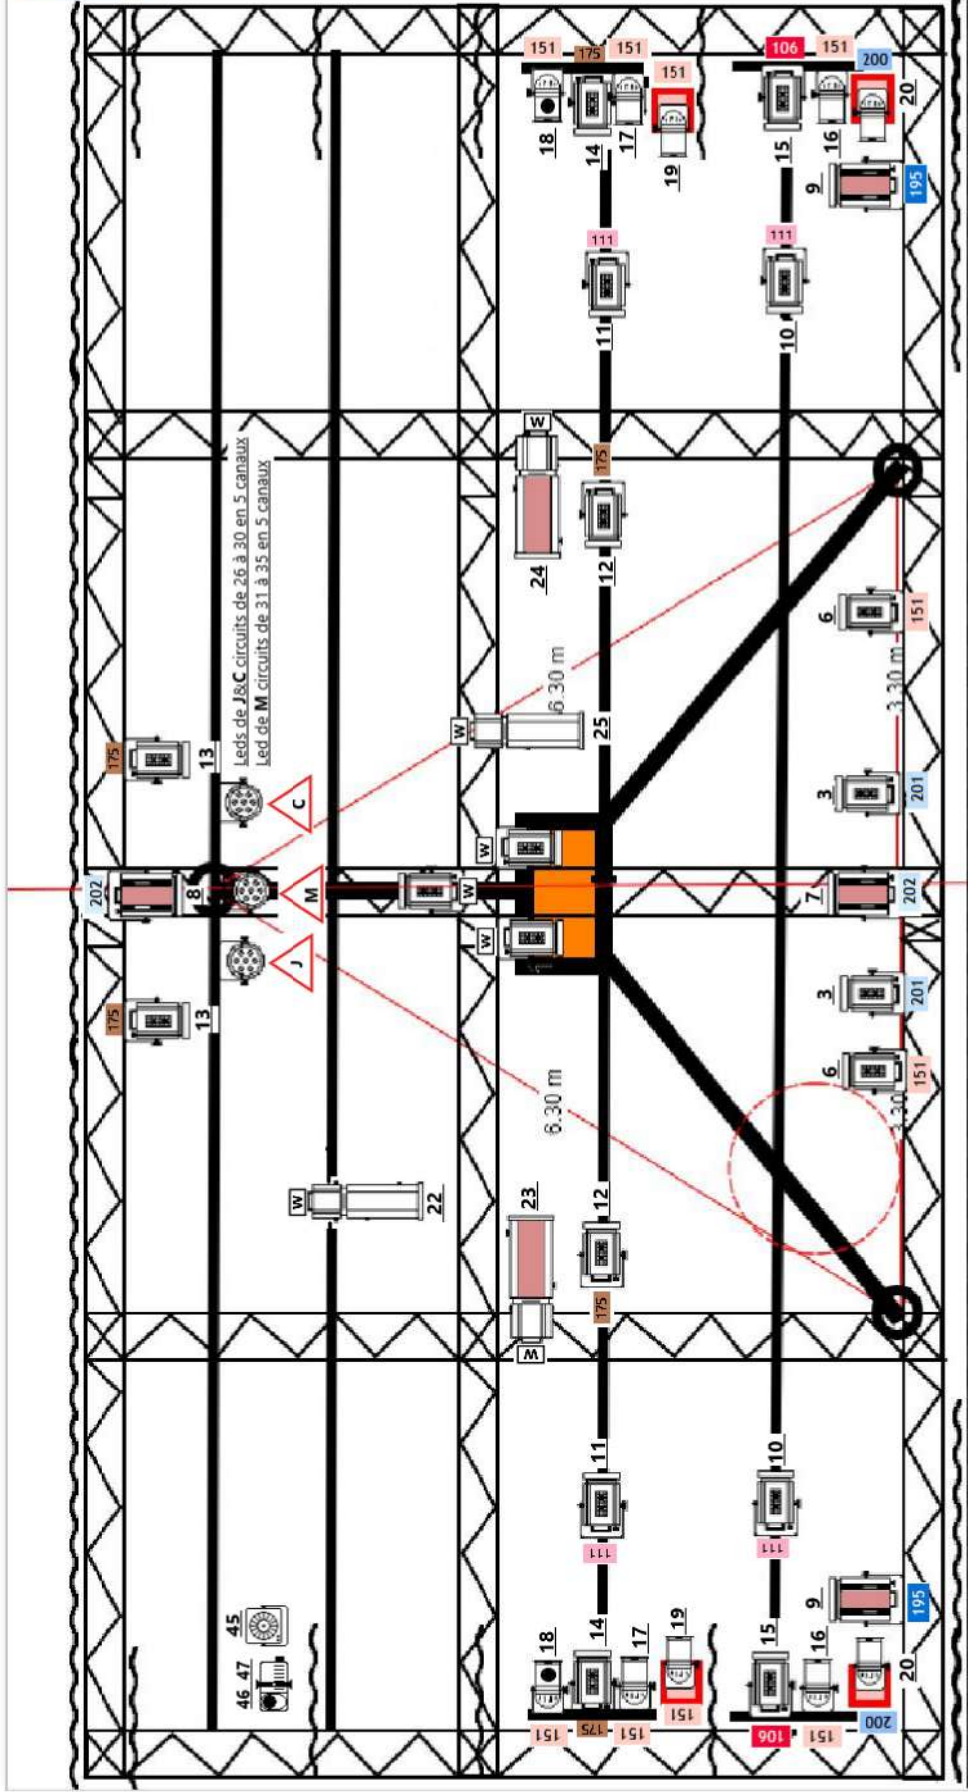

New DESIGN

- Pour dessiner une implantation Light

SORRES

2022-03-18

Group Light Tech

FURET ERIC

fureteric65@gmail.com

0669081304

LEGENDE

DC 2000W X 2
DC 1000W X 3
PC 2000W X 4
PC 1000W X 2.5
PARS 64 PC62 X 8
PARS 64 CP61 X 2
PARS LEDES X 3
HORIZIODES X 2
1 VENTILATEUR
1 MACHINE FUMEE

FILTRES www.projos.fr
Banque de symboles de projecteurs

111 151 175 202
201 195 200

PLAN DE FEU SORRES

PLATINES X 2
ECHELLE X 2 POUR PROJECTEURS
A COULISSE DE JARDIN

PLATINES X 2
ECHELLE X 2 POUR PROJECTEURS
A COULISSE DE COUR